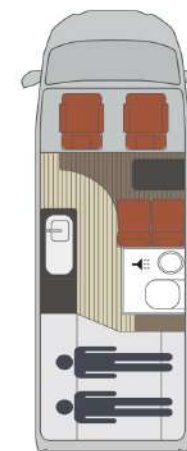

SLEEP MODE

Toy-Factory
Van-conversion builder®

株式会社 トイファクトリー

- 岐阜：〒509-0213 岐阜県可児市瀬田 800-1
- 湘南：〒251-0037 神奈川県藤沢市鵜沼海岸 6-10-17
- 東北：〒989-6252 宮城県大崎市古川荒谷字本町東 20
- 東京：〒194-0004 東京都町田市鶴間 3-4-1 南町田グランベリーパークヒルサイドヴィラ 1 階 F104
- 土岐：〒509-5122 岐阜県土岐市土岐津町土岐口 1372-1 イオンモール土岐 1F

<https://toy-factory.jp>

- TEL.0574-63-0667
- TEL.0466-53-9119
- TEL.0229-25-5335
- TEL.042-850-5548
- TEL.0572-56-5421