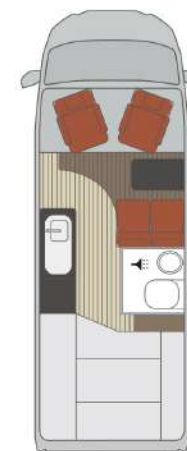

LIVING MODE