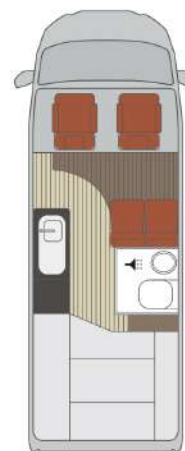

DA VINCI
Lusso

リヤ上段サイズ：L.1,950×W.1,270(1,560)mm

from Frank Venter

“Lusso<ルツ>”はDA VINCI 6.0の家具コンセプトをベースに、
Lusso独自の新しい色、素材、表面仕上げをあしらい、独自の個性を表現しました。
デザインコンセプトは「luxury(ラグジュアリー)」。

上質なダイヤモンドキルティングを施した本革のaguti製シート、柔らかな印象のホワイト家具、
船底風の床材、高品質な本物の木材突き板で作られたダークブラウンキャビネット、
そして、温白色と昼白色を組み合わせた間接照明が、Lussoの特徴を引き立てています。
洗練されたデザインとハイエンドの素材で、贅を尽くしたLussoで、
極上の時間をお過ごしください。

フランク・ヴェンター (Frank Venter)

ドイツの大手キャンピングカーメーカーHYMERのメインデザイナーとして数々の名車のデザインを手掛け、2022年に独立。
国際的に権威のあるプロダクトデザイン賞「red dot design award」受賞など輝かしい経歴を持つ。

DA VINCI Lusso

《 DA VINCI Lusso 6.0 仕様一覧 》

■ シート	▶ Lusso限定 aguti製本革レザーシート(コニャックブラウン(ダイヤモンドキルティング柄))
■ テーブル&キッチン天面	▶ Lusso限定 マーブルブラックプレート
■ 床	▶ Lusso限定 マリンボート ウッドデッキフロア
■ 家具	▶ Lusso限定 ホワイト&ストーン調ブラック
■ アッパー家具&シャワールーム家具	▶ Lusso限定 ウッドパネル(イタリア製リアルウッド使用・メタルバー埋め込み加工)
■ 冷蔵庫	▶ Lusso限定 ストーン柄ブラックパネル
■ ベッドマット	▶ Lusso限定 マット生地(ホワイト&コニャックブラウンレザー)
■ 外装デザイン	▶ Lusso限定 ダイヤモンド柄ブロンズアンティーク箔押しデカールデザイン